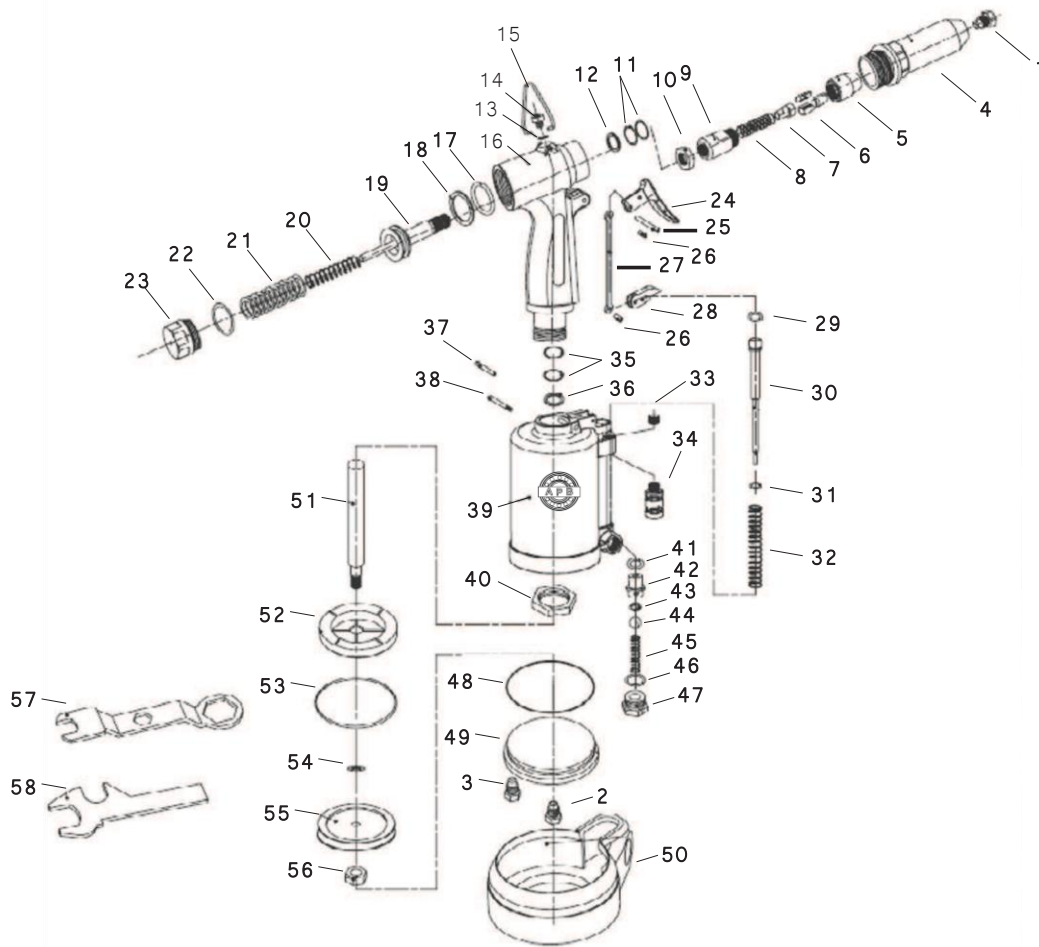

# REBITADOR HIDROPNEUMÁTICO 1/4"

Item	Código	Descrição
1	07 52 07 2101	Encaixe Rebite 5/32"
2	07 52 07 2102	Encaixe Rebite 3/16"
3	07 52 07 2103	Encaixe Rebite 1/4"
4	07 52 07 2104	Bico Aplicador
5	07 52 07 2105	Mandibula Frontal
6	07 52 07 2106	Mordentes
7	07 52 07 2107	Eixo Mandibula
8	07 52 07 2108	Mola Mandibula
9	07 52 07 2109	Mandibula Traseira
10	07 52 07 2110	Porca (Pc 10)
11	07 52 07 2111	O-ring (Pc 11) (X2)
12	07 52 07 2112	Anel (Peca 12)
13	07 52 07 2113	O-ring (Peca 13)
14	07 52 07 2114	Parafuso (Pc 14)
15	07 52 07 2115	Gancho
16	07 52 07 2116	Carcaca
17	07 52 07 2117	O-ring (Peca 17)
18	07 52 07 2118	Anel (Peca 18)
19	07 52 07 2119	Pistao Do Oleo
20	07 52 07 2120	Mola Retorno (Pc 20)

Item	Código	Descrição
21	07 52 07 2121	Mola Retorno (Pç 21)
22	07 52 07 2122	O-ring (Peca 22)
23	07 52 07 2123	Capa Traseira
24	07 52 07 2124	Gatilho
25	07 52 07 2125	Pino Elastico (Pc 25)
26	07 52 07 2126	Pino Elastico (Pc 26) (X2)
27	07 52 07 2127	Alavanca Acionamento
28	07 52 07 2128	Limitador Gatilho
29	07 52 07 2129	O-ring (Pc 29)
30	07 52 07 2130	Haste
31	07 52 07 2131	O-ring (Pc 31)
32	07 52 07 2132	Mola (Pc 32)
33	07 52 07 2133	Parafuso (Pc 33)
34	07 52 07 2134	Silenciador
35	07 52 07 2135	O-ring (Pç 35) (X2)
36	07 52 07 2136	Anel De Ptfе (Pc 36)
37	07 52 07 2137	Pino Elastico (Pc 37)
38	07 52 07 2138	Pino Elastico (Pc 38)
39	07 52 07 2139	Cilindro De Ar
40	07 52 07 2140	Porca (Pç 40)

Item	Código	Descrição
41	07 52 07 2141	O-ring (Pc 41)
42	07 52 07 2142	Valvula
43	07 52 07 2143	O-ring (Pc 43)
44	07 52 07 2144	Esfera Metalica
45	07 52 07 2145	Mola (Pc 45)
46	07 52 07 2146	O-ring (Pc 46)
47	07 52 07 2147	Parafuso (Pc 47)
48	07 52 07 2148	O-ring (Pc 48)
49	07 52 07 2149	Capa Cilindro
50	07 52 07 2150	Capaborracha
51	07 52 07 2151	Haste Pistao
52	07 52 07 2152	Amortecedor (Pc 52)
53	07 52 07 2153	O-ring (Pc 53)
54	07 52 07 2154	Vedacao (Pc 54)
55	07 52 07 2155	Pistao
56	07 52 07 2156	Porca (Pc 56)
57	07 52 07 2157	Chave (Pc 57)
58	07 52 07 2158	Chave (Pc 58)